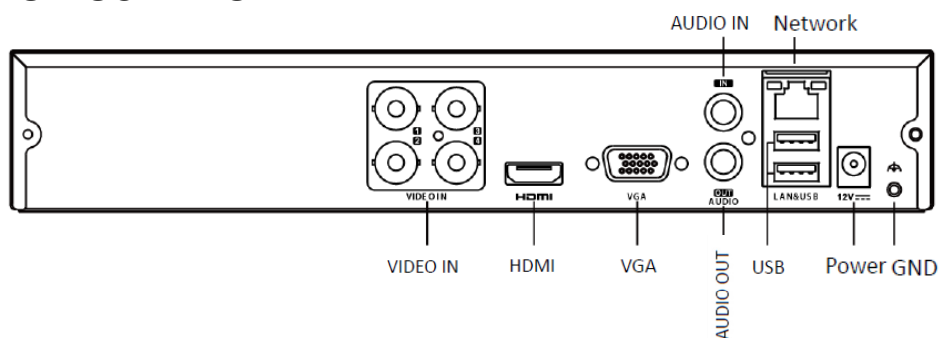

PANNELLO POSTERIORE