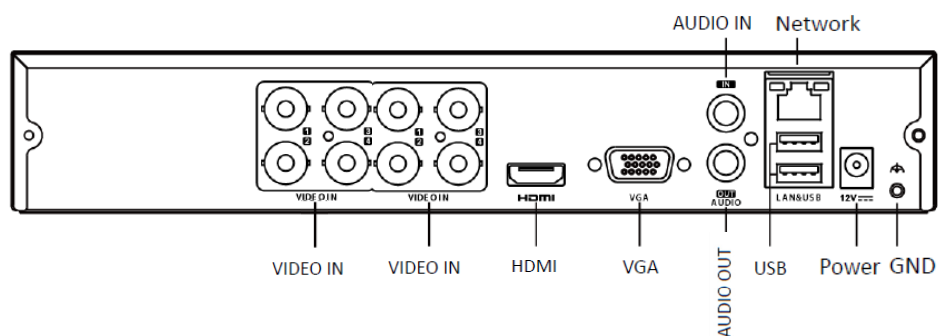

PANNELLO POSTERIORE