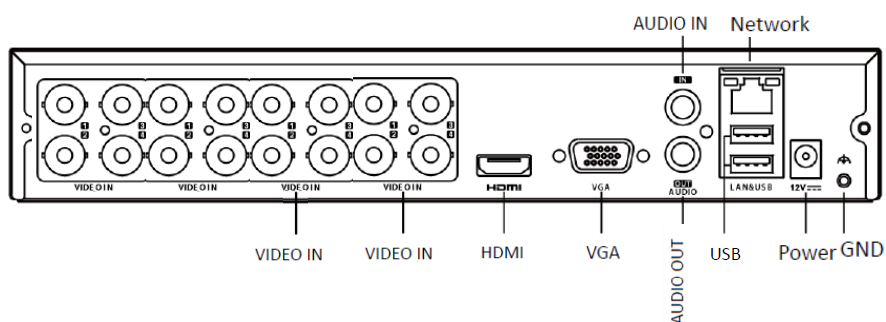

PANNELLO POSTERIORE

Specifiche

Ingressi VIDEO/AUDIO	
Compressione Video	H.265 Pro+/H.265 Pro/H.265/H.264+/H.264
Ingressi Analogici	16 Canali – Interfaccia BNC (1.0 Vp-p, 75 Ω), supporta il Coaxitron
Ingresso HDTV	4MP, 3 MP, 1080p25, 1080p30, 720p25, 720p30, 720p50, 720p60 Nota: la risoluzione 3MP è utilizzabile solo nei primi 4 canali
Ingresso AHD	4MP, 1080p25, 1080p30, 720p25, 720p30
Ingresso HDCVI	4MP, 1080p25, 1080p30, 720p25, 720p30
Sistema di segnale	PAL/NTSC
Ingresso Video IP	8-ch (fino a 24-ch), fino a 6MP con protocolli H.265+/H.265/H.264+/H.264
Compressione Audio	G.711u
Uscite VIDEO/AUDIO	
Uscita HDMI/VGA	VGA: 1-ch, 1920×1080/60Hz, 1280×1024/60Hz, 1280×720/60Hz, 1024×768/60Hz HDMI: 1-ch, 4K (3840 × 2160)/30Hz, 2K (2560 × 1440)/60Hz, 1920 × 1080/60Hz, 1280 × 1024/60Hz, 1280 × 720/60Hz, 1024 × 768/60Hz
Risoluzione	Senza la modalità 1080p Lite: 4MP lite/3 MP/1080p/720p/VGA/WD1/4CIF/CIF; Con la modalità 1080p Lite: 1080p lite/720p/VGA/WD1/4CIF/CIF
Frame Rate	Stream Principale: Stream 4MP: 4MP lite@15fps;1080plite/720p/WD1/4CIF/VGA/CIF@25fps (P)/30fps (N) Stream 3 MP: 3 MP/1080p/720p lite/WD1/4CIF/VGA/CIF@15fps Stream 1080p: 1080p/720p@15fps; VGA/WD1/4CIF/VGA/CIF@25fps (P)/30fps (N) Stream 720p: 720p/VGA/CIF@25fps (P)/30fps (N) Stream Secondario: WD1/4CIF/2CIF@12fps; CIF/QVGA/QCIF@25fps (P)/30fps (N)
Bit Rate Video	Da 32 Kbps a 6 Mbps
Uscita Audio/ Bit Rate Audio	1-ch, RCA (Lineare, 1 KΩ) / 64 Kbps
Dual Stream	Supportato
Tipo di Stream	Video, Video & Audio
Playback sincronizzato	16-ch
Rete	
Protocolli di rete	TCP/IP, PPPoE, DHCP, Hik-Connect, DNS, DDNS, NTP, SADP, NFS, iSCSI, UPnP™, HTTPS, ONVIF
Connessioni remote	128
Interfacce	
Hard Disk	N. 1 SATA, fino a 10 TB per Hard Disk
Ingresso Audio Bidirezionale	1-ch, RCA (2.0 Vp-p, 1 KΩ)
Interfaccia di rete	1, RJ45 10M/100/1000M Interfaccia Ethernet auto-adattativa
Interfacce USB	2 × USB 2.0
Generale	
Alimentazione	12 V DC
Consumo (senza HDD)	≤ 20 W
Condizioni di Utilizzo	-10 °C a +55 °C (+14 °F a +131 °F), umidità: fino a 90% (senza condensa)
Dimensione	260 × 222 × 45 mm (10.2 × 8.7 × 1.8 inch)
Peso	≤ 1.2 kg (2.6 lb)