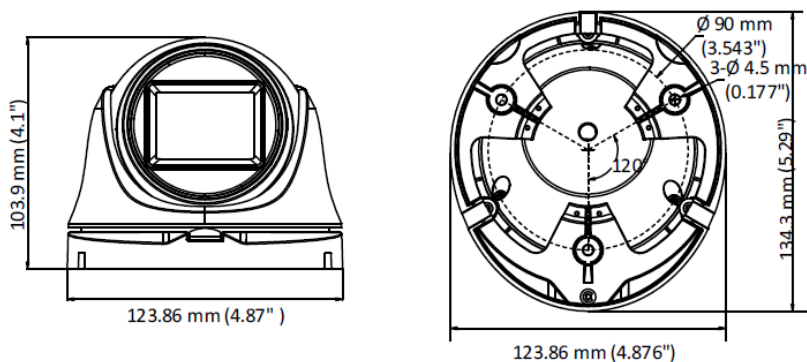

Dome 2 MP OTTICA Motorizzata

THC-T323-Z

CARATTERISTICHE PRINCIPALI

- SENSORE DA 2 MP CMOS
- BASSA SOGLIA DI LUMINOSITA'
- RISOLUZIONE 1920 x 1080
- OTTICA MOTORIZZATA 2.7 – 13.5 mm
- FUNZIONE DAY/NIGHT, MENU OSD, 3D DNR
- SMART IR, 0.005 Lux, EXIR 2.0, FINO A 70 METRI
- USCITA VIDEO 4 IN 1 (TVI/AHD/CVI/CVBS)
- IP66
- WDR 120 dB

ACCESSORI

HIA-B402-130T

HIA-J103

HIA-B301

HIA-J202

HIA-B201

HIA-B101-130T

Dimensioni

EUR@TEK

Specifiche

Telecamera	THC-T323-Z
Sensore	2.0 megapixel, sensore d'immagine CMOS
Lenti	2.7 – 13.5 mm
Sistema di segnale	PAL/NTSC
Pixel Effettivi	1920 (H) × 1080 (V)
Illuminazione Minima	Colori: 0.005 Lux (F1.2, AGC ON), 0 Lux con IR on
Angolo di visuale (H)	Da 102.4° a 31°
Lenti montate	Ø14
Day/Night	Filtro taglio-IR (ICR)
Angolo di regolazione	Pan: 0°~360°, Tilt: 0°~90°, Rotazione: 0°~360°
Otturatore	1/25 (1/30) s ~ 1/50000 s
Sincronizzazione	Sincronizzazione Interna
Video Frame Rate	PAL: 1080p@25fps NTSC: 1080p@30fps
WDR	120 dB
Menu	
AGC	Alto/Medio/Basso/Off
Modalità Giorno/Notte	Auto/Colore/BN (Bianco e Nero)
BLC	Supportato
DWDR	Supportato
Lingua	Inglese
Funzioni	Luminosità, Contrasto, DNR, Specchio, Smart IR
Interfacce	
Uscita Video	1 Uscita Analogica HD
Pulsante di Switch	TVI/AHD/CVI/CVBS
Generale	
Condizioni di Utilizzo	-40°C ~ +60°C (-40°F ~ 140°F), umidità :fino a 90% (senza condensa)
Alimentazione, Potenza	12 V DC±25%, Max 7.7W
Grado di Protezione	IP66
Materiale	Metallo
Range IR	Fino a 70 metri
Dimensione	Ø 123.86 mm × 103.9 mm (Ø 4.87" × 4.1")
Peso	606 g (1.34 lb.)